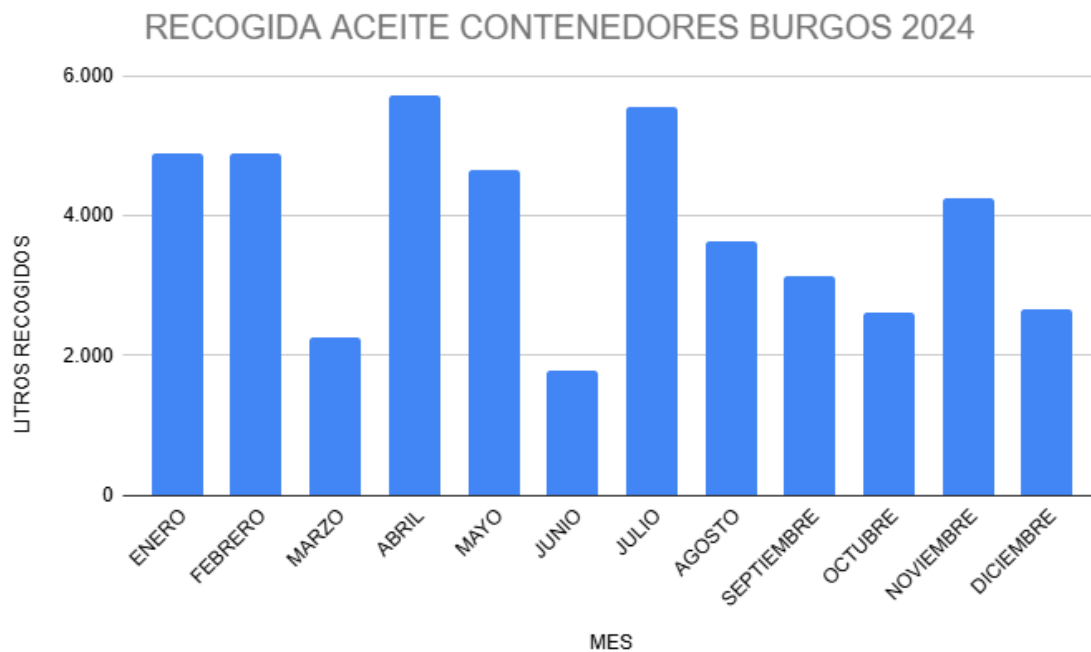

RECOGIDA SELECTIVA DE ACEITE DE COCINA CONTENEDORES DE BURGOS

2022

MES	KILOS RECOGIDOS
ENERO	6.077
FEBRERO	4.660
MARZO	3.482
ABRIL	6.626
MAYO	3.693
JUNIO	6.510
JULIO	4.073
AGOSTO	3.354
SEPTIEMBRE	3.240
OCTUBRE	2.912
NOVIEMBRE	5.322
DICIEMBRE	1.586
TOTAL	51.535

2023

MES	KILOS RECOGIDOS
ENERO	1.607
FEBRERO	4.038
MARZO	4.399
ABRIL	1.310
MAYO	4.826
JUNIO	2.059
JULIO	3.403
AGOSTO	4.211
SEPTIEMBRE	1.171
OCTUBRE	1.180
NOVIEMBRE	1.852
DICIEMBRE	2.332
TOTAL	32.388

RECOGIDA ACEITE CONTENEDORES BURGOS 2023

2024

MES	LITROS RECOGIDOS
ENERO	4.886
FEBRERO	4.898
MARZO	2.264
ABRIL	5.714
MAYO	4.650
JUNIO	1.781
JULIO	5.543
AGOSTO	3.636
SEPTIEMBRE	3.128
OCTUBRE	2.626
NOVIEMBRE	4.256
DICIEMBRE	2.664
TOTAL	46.046

2025

MES	LITROS RECOGIDOS
ENERO	5.862
FEBRERO	3.063
MARZO	5.855
ABRIL	2.529
MAYO	3.032
JUNIO	2.576
JULIO	3.199
AGOSTO	3.734
SEPTIEMBRE	2.122
OCTUBRE	5.973
NOVIEMBRE	4.053
DICIEMBRE	3.475
TOTAL	45.473