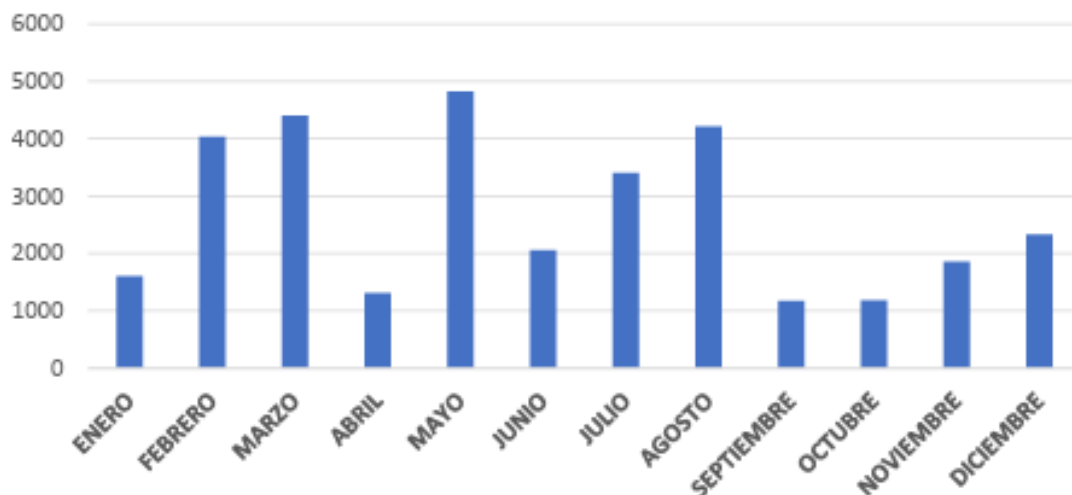

RECOGIDA SELECTIVA DE ACEITE DE COCINA CONTENEDORES DE BURGOS

2022

MES	KILOS RECOGIDOS
ENERO	6.077
FEBRERO	4.660
MARZO	3.482
ABRIL	6.626
MAYO	3.693
JUNIO	6.510
JULIO	4.073
AGOSTO	3.354
SEPTIEMBRE	3.240
OCTUBRE	2.912
NOVIEMBRE	5.322
DICIEMBRE	1.586
TOTAL	51.535

2023

MES	KILOS RECOGIDOS
ENERO	1.607
FEBRERO	4.038
MARZO	4.399
ABRIL	1.310
MAYO	4.826
JUNIO	2.059
JULIO	3.403
AGOSTO	4.211
SEPTIEMBRE	1.171
OCTUBRE	1.180
NOVIEMBRE	1.852
DICIEMBRE	2.332
TOTAL	32.388

RECOGIDA ACEITE CONTENEDORES BURGOS 2023

2024

MES	LITROS RECOGIDOS
ENERO	4.886
FEBRERO	4.898
MARZO	2.264
ABRIL	5.714
MAYO	4.650
JUNIO	1.781
JULIO	5.543
AGOSTO	3.636
SEPTIEMBRE	3.128
OCTUBRE	2.626
NOVIEMBRE	4.256
DICIEMBRE	2.664
TOTAL	46.046

2025

MES	LITROS RECOGIDOS
ENERO	5.862
FEBRERO	3.063
MARZO	5.855
ABRIL	2.529
MAYO	3.032
JUNIO	2.576
JULIO	3.199
AGOSTO	3.734
SEPTIEMBRE	2.122
OCTUBRE	5.973
NOVIEMBRE	4.053
DICIEMBRE	3.475
TOTAL	45.473