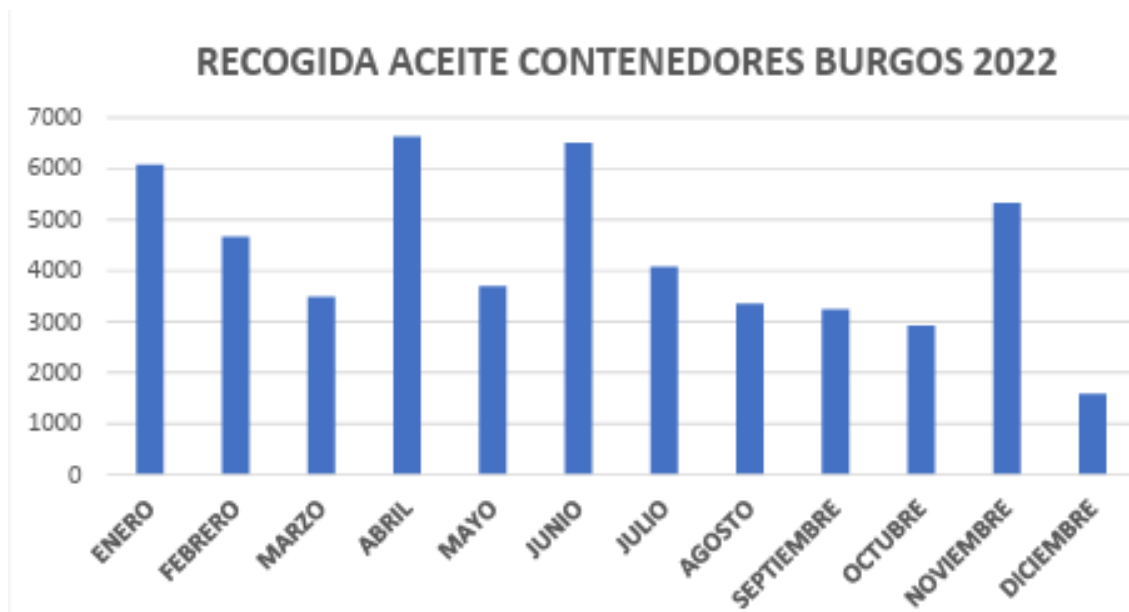

RECOGIDA SELECTIVA DE ACEITE DE COCINA CONTENEDORES DE BURGOS

2022

MES	KILOS RECOGIDOS
ENERO	6.077
FEBRERO	4.660
MARZO	3.482
ABRIL	6.626
MAYO	3.693
JUNIO	6.510
JULIO	4.073
AGOSTO	3.354
SEPTIEMBRE	3.240
OCTUBRE	2.912
NOVIEMBRE	5.322
DICIEMBRE	1.586
TOTAL	51.535

2023

MES	KILOS RECOGIDOS
ENERO	1.607
FEBRERO	4.038
MARZO	4.399
ABRIL	1.310
MAYO	4.826
JUNIO	2.059
JULIO	3.403
AGOSTO	4.211
SEPTIEMBRE	1.171
OCTUBRE	1.180
NOVIEMBRE	1.852
DICIEMBRE	2.332
TOTAL	32.388

RECOGIDA ACEITE CONTENEDORES BURGOS 2023

2024

MES	LITROS RECOGIDOS
ENERO	4.886
FEBRERO	4.898
MARZO	2.264
ABRIL	5.714
MAYO	4.650
JUNIO	1.781
JULIO	5.543
AGOSTO	3.636
SEPTIEMBRE	3.128
OCTUBRE	2.626
NOVIEMBRE	4.256
DICIEMBRE	2.664
TOTAL	46.046

2025

MES	LITROS RECOGIDOS
ENERO	5.862
FEBRERO	3.063
MARZO	5.855
ABRIL	2.529
MAYO	3.032
JUNIO	2.576
JULIO	3.199
AGOSTO	3.734
SEPTIEMBRE	2.122
OCTUBRE	5.973
NOVIEMBRE	4.053
DICIEMBRE	3.475
TOTAL	45.473